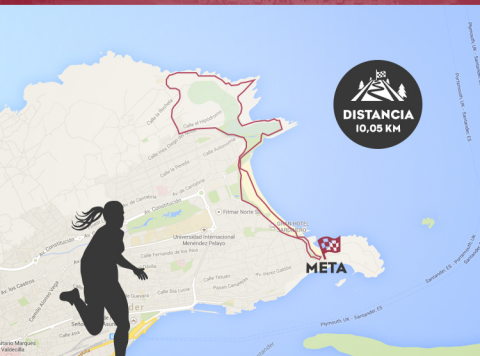

RUTA BORDÓN - BODEGAS FRANCO ESPAÑOLAS

# RUTA PARA SALIR A CORRER POR SANTANDER

**DISTANCIA**  
10,05 KM

**META**

1890 **125** 2015  
BODEGAS

FRANCO-ESPAÑOLAS

*Diamante Risga Bordón*

[WWW.RUTABORDON.COM](http://WWW.RUTABORDON.COM)